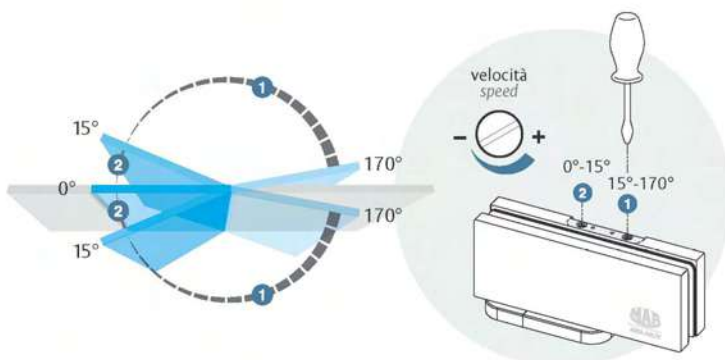

## Bisagra de esquina con autocierre controlado. Todo en uno, todo en un instante.

El cierrapuertas automático integrado en la bisagra de esquina, todo en uno. Se puede instalar en un instante, con extrema facilidad en puertas de vidrio de una o dos hojas, abisagradas y de un lado a otro, sin necesidad de trabajos especiales en el suelo. Una amplia gama de ajustes permite un perfecto posicionamiento de la puerta, solucionando fácilmente problemas de coplanaridad del suelo y alineación en el caso de puertas dobles. También garantiza un perfecto control del cierre de la puerta, con un clic final decisivo o una combinación extremadamente suave. Se puede instalar sobre vidrio templado y vidrio laminado y tiene una apariencia mínima con un impacto estético muy bajo, gracias a su tamaño compacto y ligeramente más grande que una bisagra de vidrio común. El diseño tradicional de los accesorios de vidrio MAB permite combinarlos perfectamente con los accesorios de las series MAB Elite y MAB Light

Colocación simple: solo se necesitan 4 orificios para fijar la placa-soporte inferior, en cualquier piso

Tecnología Cam-Motion®

La tecnología Cam-Motion® reduce la fuerza al abrir la puerta, haciéndola considerablemente más cómoda. Las dos válvulas permiten regular la velocidad de cierre 1 y el clic final 2 respectivamente.

#### Características técnicas:

- Universal para puertas derecha, izquierda y batientes.
- Apto para puertas interiores de vidrio hasta 1000mm de ancho y 100kg de peso
- Disponible en versión con tope de puerta a 90 °, o sin tope
- Regulable en todas las direcciones para resolver fácilmente problemas de coplanaridad del piso sin tener que desmontar la puerta.
- Apertura permitida hasta 170 ° en ambas direcciones con retorno hidráulico desde aproximadamente 170 °.
- Velocidad de cierre controlada por dos válvulas independientes no críticas de fácil ajuste.
- Cierre suave o con potente clic final regulado por válvula para asegurar el tipo de cierre más adecuado