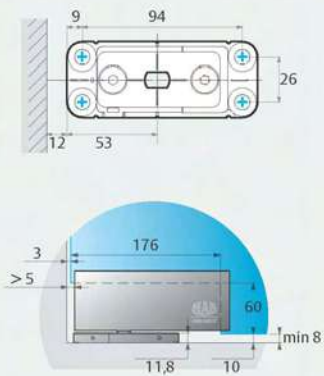

HH300.

Bisagra de esquina con autocierre controlado. Todo en uno, todo en un instante.

El cierrapuertas automático integrado en la bisagra de esquina, todo en uno. Se puede instalar en un instante, con extrema facilidad en puertas de vidrio de una o dos hojas, abisagradas y de un lado a otro, sin necesidad de trabajos especiales en el suelo. Una amplia gama de ajustes permite un perfecto posicionamiento de la puerta, solucionando fácilmente problemas de coplanaridad del suelo y alineación en el caso de puertas dobles. También garantiza un perfecto control del cierre de la puerta, con un clic final decisivo o una combinación extremadamente suave. Se puede instalar sobre vidrio templado y vidrio laminado y tiene una apariencia mínima con un impacto estético muy bajo, gracias a su tamaño compacto y ligeramente más grande que una bisagra de vidrio común. El diseño tradicional de los accesorios de vidrio MAB permite combinarlos perfectamente con los accesorios de las series MAB Elite y MAB Light

Colocación simple: solo se necesitan 4 orificios para fijar la placa-soporte inferior, en cualquier piso

Tecnología Cam-Motion®

La tecnología Cam-Motion® reduce la fuerza al abrir la puerta, haciéndola considerablemente más cómoda. Las dos válvulas permiten regular la velocidad de cierre 1 y el clic final 2 respectivamente.