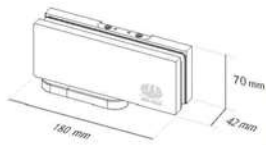

HH300.

Bisagra de esquina con autocierre controlado. Todo en uno, todo en un instante.

El cierrapuertas automático integrado en la bisagra de esquina, todo en uno. Se puede instalar en un instante, con extrema facilidad en puertas de vidrio de una o dos hojas, abisagradas y de un lado a otro, sin necesidad de trabajos especiales en el suelo. Una amplia gama de ajustes permite un perfecto posicionamiento de la puerta, solucionando fácilmente problemas de coplanaridad del suelo y alineación en el caso de puertas dobles. También garantiza un perfecto control del cierre de la puerta, con un clic final decisivo o una combinación extremadamente suave. Se puede instalar sobre vidrio templado y vidrio laminado y tiene una apariencia mínima con un impacto estético muy bajo, gracias a su tamaño compacto y ligeramente más grande que una bisagra de vidrio común. El diseño tradicional de los accesorios de vidrio MAB permite combinarlos perfectamente con los accesorios de las series MAB Elite y MAB Light