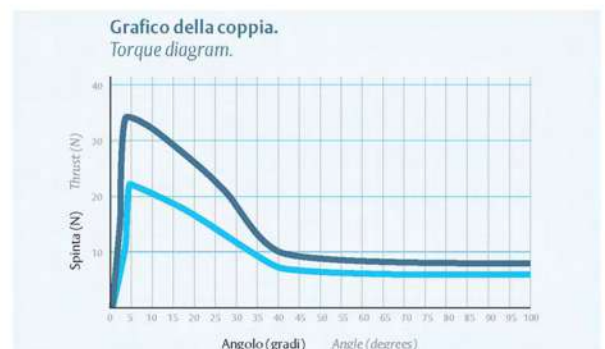

HH300.

Bisagra de esquina con autocierre controlado. Todo en uno, todo en un instante.

El cierrapuertas automático integrado en la bisagra de esquina, todo en uno. Se puede instalar en un instante, con extrema facilidad en puertas de vidrio de una o dos hojas, abisagradas y de un lado a otro, sin necesidad de trabajos especiales en el suelo. Una amplia gama de ajustes permite un perfecto posicionamiento de la puerta, solucionando fácilmente problemas de coplanaridad del suelo y alineación en el caso de puertas dobles. También garantiza un perfecto control del cierre de la puerta, con un clic final decisivo o una combinación extremadamente suave. Se puede instalar sobre vidrio templado y vidrio laminado y tiene una apariencia mínima con un impacto estético muy bajo, gracias a su tamaño compacto y ligeramente más grande que una bisagra de vidrio común. El diseño tradicional de los accesorios de vidrio MAB permite combinarlos perfectamente con los accesorios de las series MAB Elite y MAB Light

Colocación simple: solo se necesitan 4 orificios para fijar la placa-soporte inferior, en cualquier piso

Tecnología Cam-Motion®

La tecnología Cam-Motion® reduce la fuerza al abrir la puerta, haciéndola considerablemente más cómoda. Las dos válvulas permiten regular la velocidad de cierre 1 y el clic final 2 respectivamente.