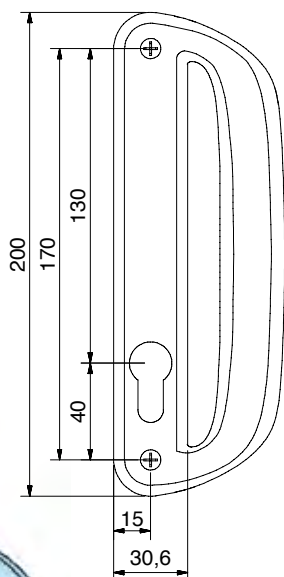

Puxador para cilindro para portas
 Pull handle for cylinder for doors
 Tiradores para cilindro para puertas
 Poignée pour cylindre pour portes

PUXADORES

240KD
 240KE

ALPHA

240KE

240KD

Esq.
Left
Izq.
Gauche

Dir.
Right
Dto.
Droit

Mod. Dep.

EMBALAGEM

Caixa com 10 unidades. 2150 grs.

MATERIAIS

Alumínio

FIXAÇÃO

Parafusos (incluídos)

ACABAMENTO