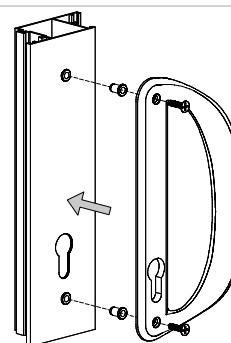

Puxador para cilindro para portas
 Pull handle for cylinder for doors
 Tiradores para cilindro para puertas
 Poignée pour cylindre pour portes

PUXADORES

240KD
 240KE

ALPHA

240KE

240KD

Esq.
Left
Izq.
Gauche

Dir.
Right
Dto.
Droit

Mod. Dep.

EMBALAGEM

Caixa com 10 unidades. 2150 grs.

MATERIAIS

Alumínio

FIXAÇÃO

Parafusos (incluídos)

ACABAMENTO