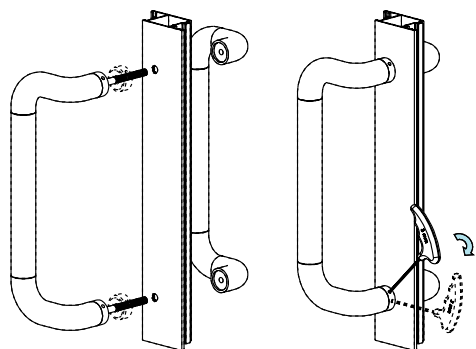

Puxador de porta
Pull handle
Tirador de puerta
Poignée de porte

PUXADORES

809
810

ALPHA

809
Direito
Right
Derecho
Droit

809E
Esquerdo
Left
Izquierdo
Gauche

Ref.	L máx.
809	315
810	215

EMBALAGEM

Caixa com 1 unidade. **809**- 525grs.
810-460 grs.

MATERIAIS

Alumínio e nylon

FIXAÇÃO

Parafusos (incluídos)

ACABAMENTO

Lacado

NORMAS