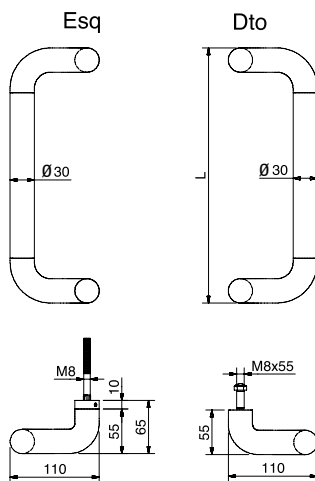

Puxador de porta
Pull handle
Tirador de puerta
Poignée de porte

PUXADORES

809
810

ALPHA

809
Direito
Right
Derecho
Droit

809E
Esquerdo
Left
Izquierdo
Gauche

Ref.	L máx.
809	315
810	215

EMBALAGEM

Caixa com 1 unidade. **809**- 525grs.
810-460 grs.

MATERIAIS

Alumínio e nylon

FIXAÇÃO

Parafusos (incluídos)

ACABAMENTO

Lacado

NORMAS

EN 1670

OBSERVAÇÕES

809E e **810E** - Esquerdos

PACKAGING

Box with 1 unit. **809**- 525grs.
810-460 grs.

MATERIALS

Aluminum and nylon

FIXING

Caja con 1 unidade. **809**- 525grs.
810-460 grs.

MATERIALES

Aluminio y nylon

FIJACIÓN

Tornillos (incluídos)

ACABADOS

Lacado

NORMAS