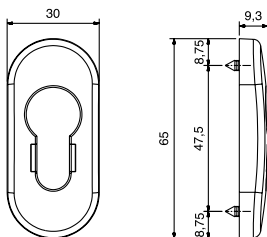

Cod 33042

Espelho para cilindro / Lock shield for cylinder
Escudete para cilindro / Rosette pour cylindre

Emb. 25 gr/emb. 625

Cod 70068 / 70088

Vergalhão 8 descentrado 2,5mm / 8 square misaligned 2,5mm
Cuadradillo de 8 desajustado 2,5mm / Barreu de 8 désaligné 2,5mm

Emb. 6

33035

Emb. 10 gr/emb. 1400