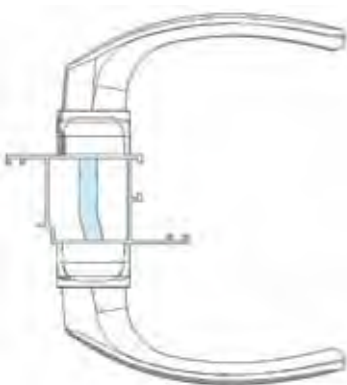

Cod 33042

Espelho para cilindro / Lock shield for cylinder
Escudete para cilindro / Rosette pour cylindre

Emb. 25 gr/emb. 625

Cod 70068 / 70088

Vergalhão 8 descentrado 2,5mm / 8 square misaligned 2,5mm
Cuadradillo de 8 desajustado 2,5mm / Barreu de 8 désaligné 2,5mm

Emb. 6

33035

Emb. 10 gr/emb. 1400