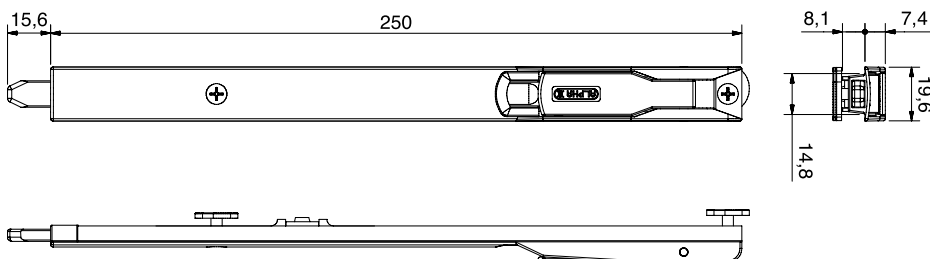

Cod 33042

Espelho para cilindro / Lock shield for cylinder
Escudete para cilindro / Rosette pour cylindre

Emb. 25 gr/emb. 625

Cod 70068 / 70088

Vergalhão 8 descentrado 2,5mm / 8 square misaligned 2,5mm
Cuadradillo de 8 desajustado 2,5mm / Barreu de 8 désaligné 2,5mm

Emb. 6

33035

Emb. 10 gr/emb. 1400