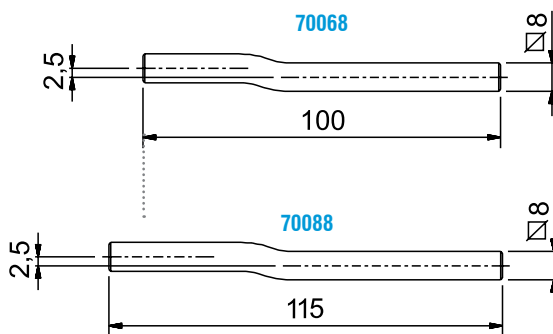

Cod 33042

Espelho para cilindro / Lock shield for cylinder
Escudete para cilindro / Rosette pour cylindre

Emb. 25 gr/emb. 625

Cod 70068 / 70088

Vergalhão 8 descentrado 2,5mm / 8 square misaligned 2,5mm
Cuadradillo de 8 desajustado 2,5mm / Barreu de 8 désaligné 2,5mm

Emb. 6

33035

Emb. 10 gr/emb. 1400