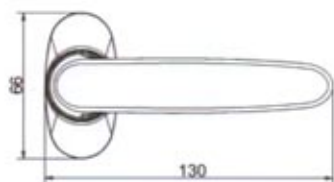

Manilla cremona para puerta JM/6000/1N

Artículo fabricado por la empresa portuguesa ALUALPHA.
En un mercado cada vez más exigente, Alualpha se centra en su factor clave, la calidad.
Por ello puso en práctica un sistema de certificación NP ISO 9001:2000.

Embalaje

Caja de 12 pares. 5000 grs.

Materiales

Aluminio, zamak y acero inox

Fijaciones

Tornillos (incluidos)

Fijaciones

Lacado.

Norma

Norma EN 1670, 1906

Descripciones