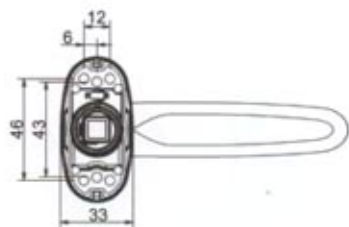

Manilla cremona para puerta JM/6000/1N

Artículo fabricado por la empresa portuguesa ALUALPHA.
En un mercado cada vez más exigente, Alualpha se centra en su factor clave, la calidad.
Por ello puso en práctica un sistema de certificación NP ISO 9001:2000.

Embalaje

Caja de 12 pares. 5000 grs.

Materiales

Aluminio, zamak y acero inox

Fijaciones

Tornillos (incluidos)

Fijaciones

Lacado.

Norma

Norma EN 1670, 1906

Descripciones