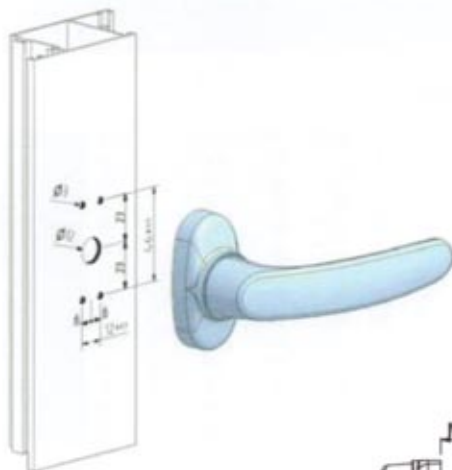

Manilla cremona para puerta JM/6000/1N

Artículo fabricado por la empresa portuguesa ALUALPHA.
En un mercado cada vez más exigente, Alualpha se centra en su factor clave, la calidad.
Por ello puso en práctica un sistema de certificación NP ISO 9001:2000.

Embalaje

Caja de 12 pares. 5000 grs.

Materiales

Aluminio, zamak y acero inox

Fijaciones

Tornillos (incluidos)

Fijaciones

Lacado.

Norma

Norma EN 1670, 1906

Descripciones