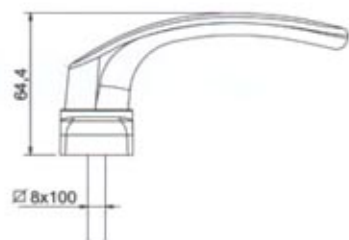

Manilla cremona para puerta JM/6000/1N

Artículo fabricado por la empresa portuguesa ALUALPHA.
En un mercado cada vez más exigente, Alualpha se centra en su factor clave, la calidad.
Por ello puso en práctica un sistema de certificación NP ISO 9001:2000.

Embalaje

Caja de 12 pares. 5000 grs.

Materiales

Aluminio, zamak y acero inox

Fijaciones

Tornillos (incluidos)

Fijaciones

Lacado.

Norma

Norma EN 1670, 1906

Descripciones